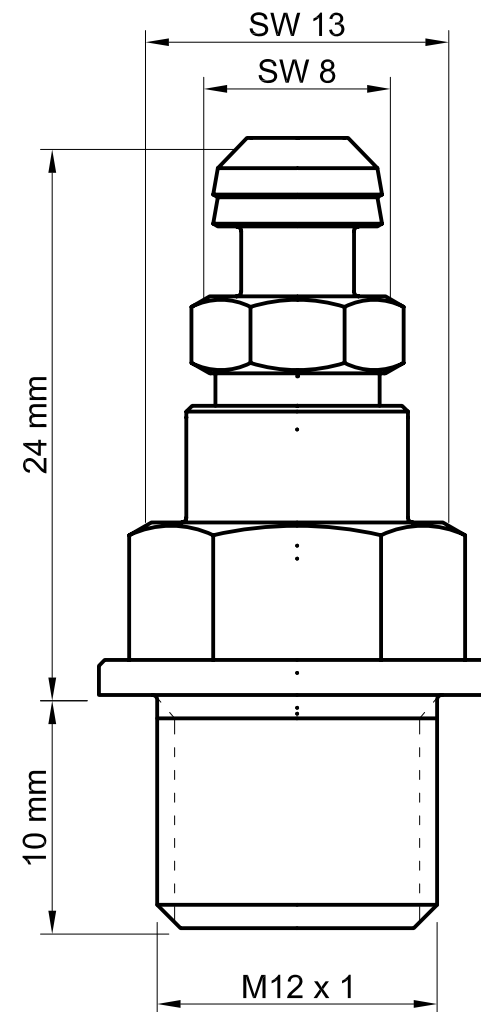

# Einbaumaße stahlbus-Entlüftungsventil

- Adapter M12 x 1 -

**stahlbus**

stahlbus GmbH  
Werksstrasse 15 45527 Hattingen  
Tel: (02324) 90 22 9-22 Fax: -64  
Email: info@stahlbus.de  
www.stahlbus.com

mit Kappe

ohne Kappe