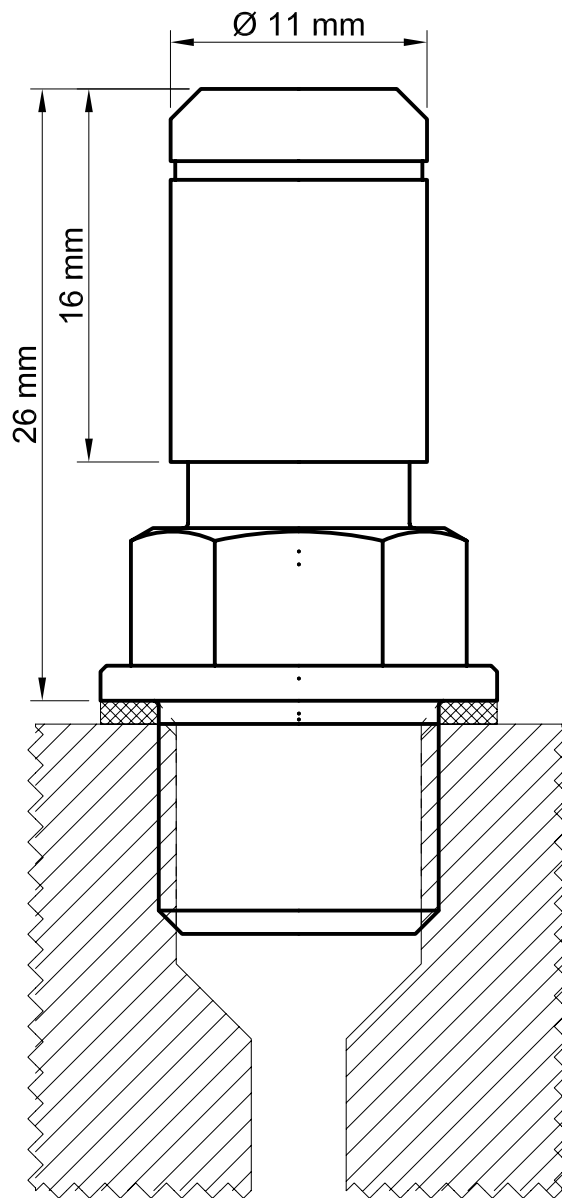

# Einbaumaße stahlbus-Entlüftungsventil

- Adapter M12 x 1 -

**stahlbus**

stahlbus GmbH  
Werksstrasse 15 45527 Hattingen  
Tel: (02324) 90 22 9-22 Fax: -64  
Email: info@stahlbus.de  
www.stahlbus.com

mit Kappe

ohne Kappe