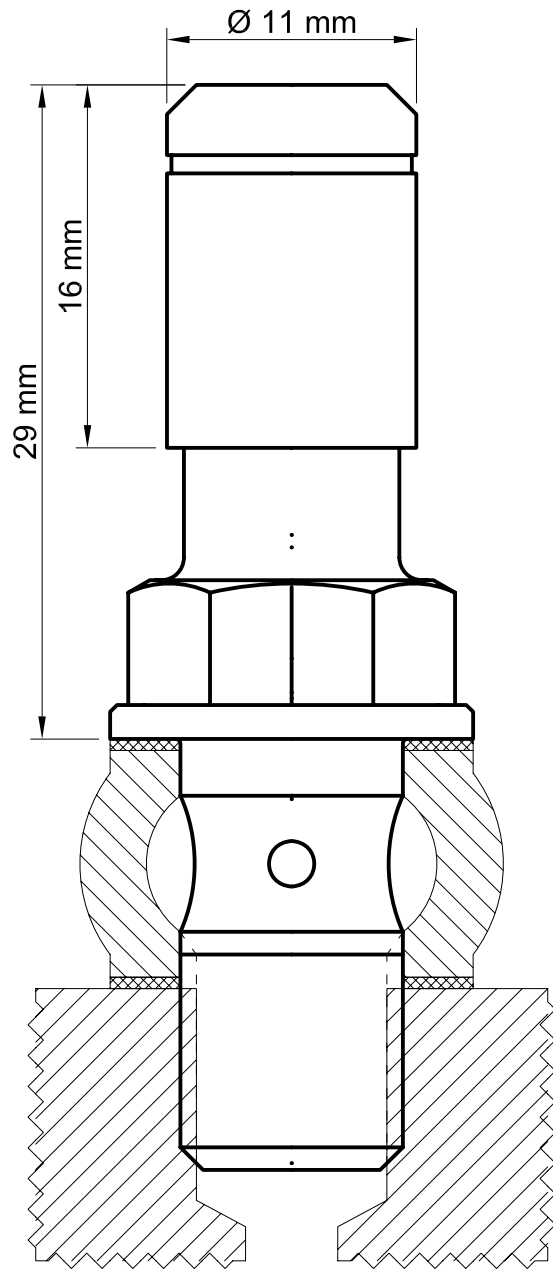

# Einbaumaße stahlbus-Entlüftungsventil

- Hohlschrauben und Doppelhohlschrauben -

**stahlbus**

stahlbus GmbH  
 Werksstrasse 15 45527 Hattingen  
 Tel: (02324) 90 22 9-22 Fax: -64  
 Email: info@stahlbus.de  
 www.stahlbus.com

mit Kappe

ohne Kappe

Maßtabelle Hohlschrauben

Artikelnummer	A	B	C
SB-130111	SW 13	M10 x 1,0	19 mm
SB-130121	SW 13	M10 x 1,25	19 mm
SB-130211	SW 1/2"	3/8-24 UNF	20,5 mm
SB-130311	SW 1/2"	7/16-24	20,5 mm

Maßtabelle Doppelhohlschrauben

Artikelnummer	A	B	C
SB-132111	SW 13	M10 x 1,0	29,5 mm
SB-132121	SW 13	M10 x 1,25	29,5 mm
SB-132311	SW 1/2"	3/8-24 UNF	33,5 mm