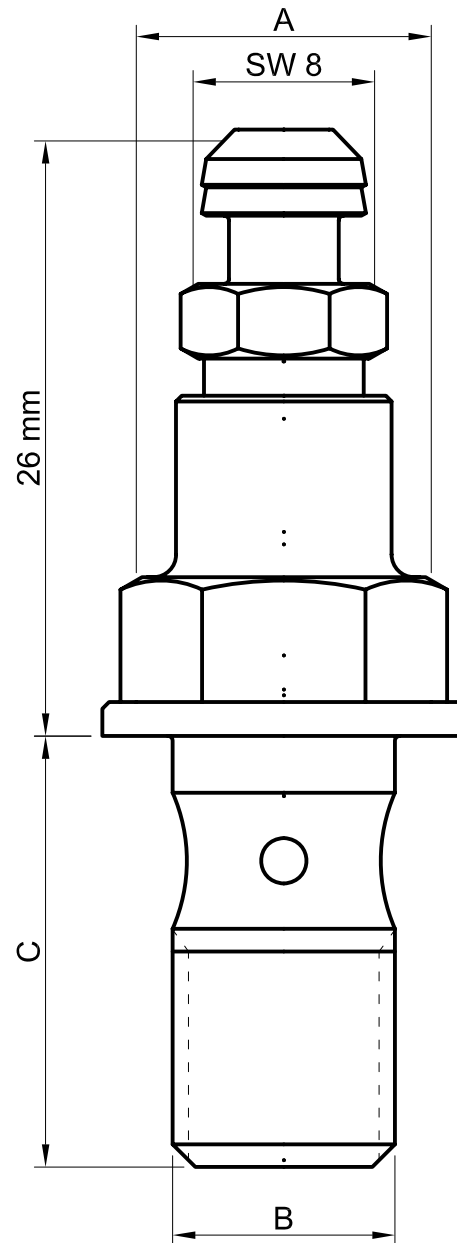

# Einbaumaße stahlbus-Entlüftungsventil

- Hohlschrauben und Doppelhohlschrauben -

**stahlbus**

stahlbus GmbH  
 Werksstrasse 15 45527 Hattingen  
 Tel: (02324) 90 22 9-22 Fax: -64  
 Email: info@stahlbus.de  
 www.stahlbus.com

mit Kappe

ohne Kappe

Maßtabelle Hohlschrauben

Artikelnummer	A	B	C
SB-130111	SW 13	M10 x 1,0	19 mm
SB-130121	SW 13	M10 x 1,25	19 mm
SB-130211	SW 1/2"	3/8-24 UNF	20,5 mm
SB-130311	SW 1/2"	7/16-24	20,5 mm

Maßtabelle Doppelhohlschrauben

Artikelnummer	A	B	C
SB-132111	SW 13	M10 x 1,0	29,5 mm
SB-132121	SW 13	M10 x 1,25	29,5 mm
SB-132311	SW 1/2"	3/8-24 UNF	33,5 mm