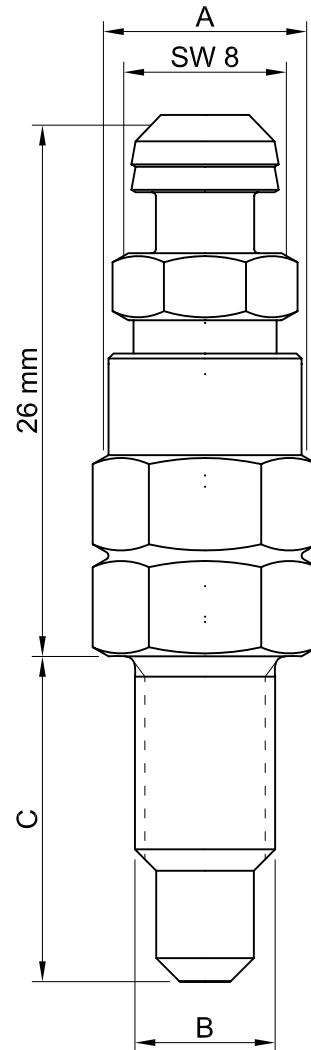

Dimensions stahlbus Bleeder Valves

- metric and inch sizes -

stahlbus GmbH
 Werksstrasse 15 45527 Hattingen
 Tel: (02324) 90 22 9-22 Fax: -64
 Email: info@stahlbus.de
 www.stahlbus.com

with cap

without cap

Dimensions / Maße

Art. / Part. Nr.	A	B	C
SB-110111	SW 10	M6 x 1,0	16 mm
SB-110112	SW 10	M6 x 1,0	13,5 mm
SB-110211	SW 10	M7 x 1,0	16 mm
SB-119211	SW 10	M7 x 1,0	20 mm
SB-110212	SW 10	M7 x 1,0	20 mm
SB-110321	SW 10	M8 x 1,0	16 mm
SB-110322	SW 10	M8 x 1,0	12 mm
SB-110311	SW 10	M8 x 1,25	16 mm
SB-119311	SW 10	M8 x 1,25	20 mm
SB-110312	SW 10	M8 x 1,25	20 mm
SB-110313	SW 10	M8 x 1,25	22 mm
SB-110314	SW 10	M8 x 1,25	13,5 mm
SB-110412	SW 10	M10 x 1,0	14 mm
SB-110411	SW 10	M10 x 1,0	16 mm
SB-119411	SW 10	M10 x 1,0	20 mm
SB-110413	SW 10	M10 x 1,0	20 mm
SB-110414	SW 10	M10 x 1,0	22 mm
SB-110421	SW 10	M10 x 1,25	16 mm
SB-110422	SW 10	M10 x 1,25	20 mm
SB-110431	SW 10	M10 x 1,5	20 mm
SB-110432	SW 10	M10 x 1,5	16 mm
SB-110711	SW 7/16"	5/16-24 UNF	16 mm
SB-110611	SW 7/16"	1/4-28 UNF	16 mm
SB-110511	SW 7/16"	3/8-24 UNF	16 mm
SB-110512	SW 7/16"	3/8-24 UNF	22 mm