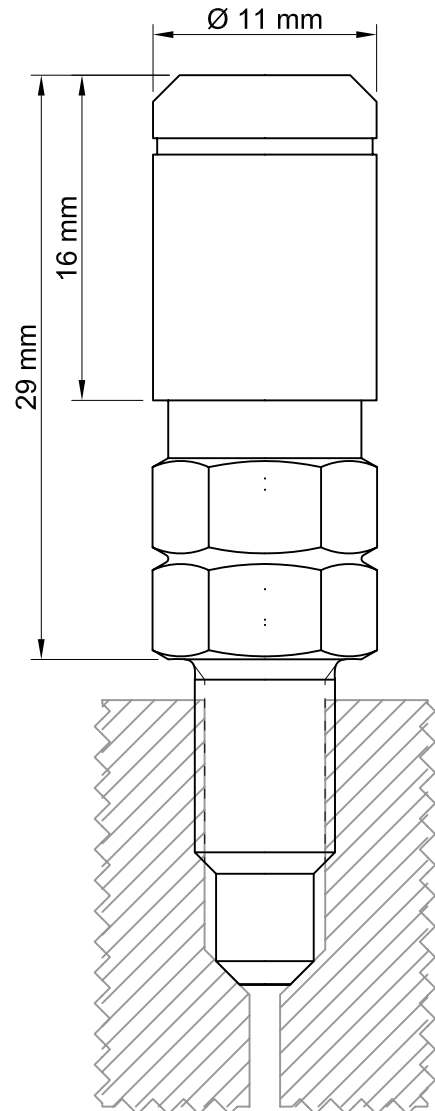

Dimensions stahlbus Bleeder Valves

- metric and inch sizes -

stahlbus GmbH
 Werksstrasse 15 45527 Hattingen
 Tel: (02324) 90 22 9-22 Fax: -64
 Email: info@stahlbus.de
 www.stahlbus.com

with cap

without cap

Dimensions / Maße

Art. / Part. Nr.	A	B	C
SB-110111	SW 10	M6 x 1,0	16 mm
SB-110112	SW 10	M6 x 1,0	13,5 mm
SB-110211	SW 10	M7 x 1,0	16 mm
SB-119211	SW 10	M7 x 1,0	20 mm
SB-110212	SW 10	M7 x 1,0	20 mm
SB-110321	SW 10	M8 x 1,0	16 mm
SB-110322	SW 10	M8 x 1,0	12 mm
SB-110311	SW 10	M8 x 1,25	16 mm
SB-119311	SW 10	M8 x 1,25	20 mm
SB-110312	SW 10	M8 x 1,25	20 mm
SB-110313	SW 10	M8 x 1,25	22 mm
SB-110314	SW 10	M8 x 1,25	13,5 mm
SB-110412	SW 10	M10 x 1,0	14 mm
SB-110411	SW 10	M10 x 1,0	16 mm
SB-119411	SW 10	M10 x 1,0	20 mm
SB-110413	SW 10	M10 x 1,0	20 mm
SB-110414	SW 10	M10 x 1,0	22 mm
SB-110421	SW 10	M10 x 1,25	16 mm
SB-110422	SW 10	M10 x 1,25	20 mm
SB-110431	SW 10	M10 x 1,5	20 mm
SB-110432	SW 10	M10 x 1,5	16 mm
SB-110711	SW 7/16"	5/16-24 UNF	16 mm
SB-110611	SW 7/16"	1/4-28 UNF	16 mm
SB-110511	SW 7/16"	3/8-24 UNF	16 mm
SB-110512	SW 7/16"	3/8-24 UNF	22 mm